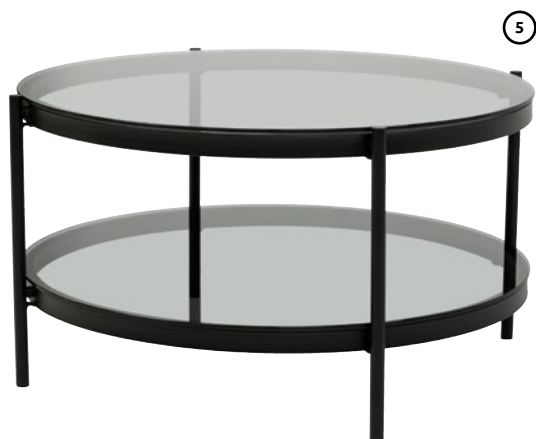

1. Townshend wall sconce, dim. 24,5x14 cm,
2. Galaxy table lamp, dim. 20,5x19 cm,
3. Soleil pendant lamp, dim. 72x72x72 cm,
4. Sardo pendant lamp, dim. 61x100 cm,
5. Ravena pendant lamp, dim. 15x107,8 cm,
6. Bidford floor lamp, dim. 46x154 cm,
7. Glastonbury floor lamp, dim. 20,5x56,5 cm,
8. Miraeua table lamp, dim. 25x38 cm

1. Ditra coffee table, dim. 50x42 cm, 2. Xana coffee table, dim. 80x45 cm, 3. Rumi 2 coffee tables set, dim. 50/55x55/90x45/50 cm, 4. Lerin coffee table, dim. 80x80x42 cm, 5. Himari coffee table, dim. 75x42 cm, 6. Alita console, dim. 26x80x80 cm