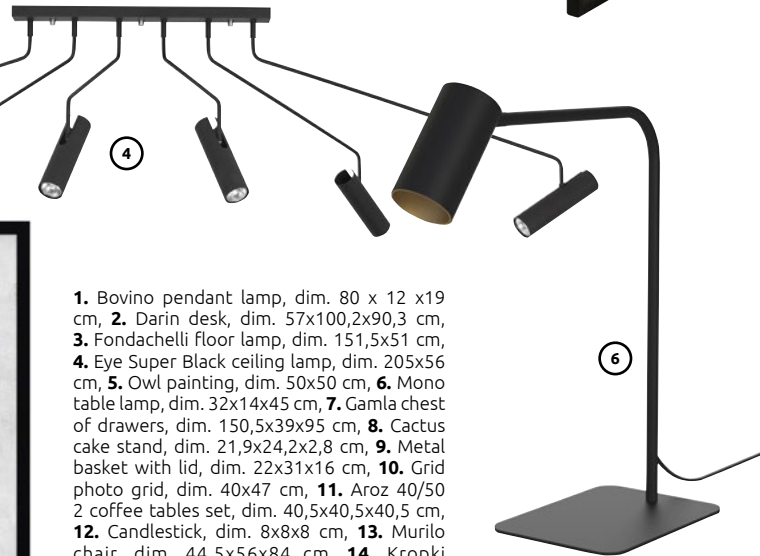

3

5

1

2

4

6

1. Bovino pendant lamp, dim. 80 x 12 x 19 cm, 2. Darin desk, dim. 57x100,2x90,3 cm, 3. Fondachelli floor lamp, dim. 151,5x51 cm, 4. Eye Super Black ceiling lamp, dim. 205x56 cm, 5. Owl painting, dim. 50x50 cm, 6. Mono table lamp, dim. 32x14x45 cm, 7. Gamla chest of drawers, dim. 150,5x39x95 cm, 8. Cactus cake stand, dim. 21,9x24,2x2,8 cm, 9. Metal basket with lid, dim. 22x31x16 cm, 10. Grid photo grid, dim. 40x47 cm, 11. Aroz 40/50 2 coffee tables set, dim. 40,5x40,5x40,5 cm, 12. Candlestick, dim. 8x8x8 cm, 13. Murilo chair, dim. 44,5x56x84 cm, 14. Kropki decorative pillow, dim. 45x45 cm